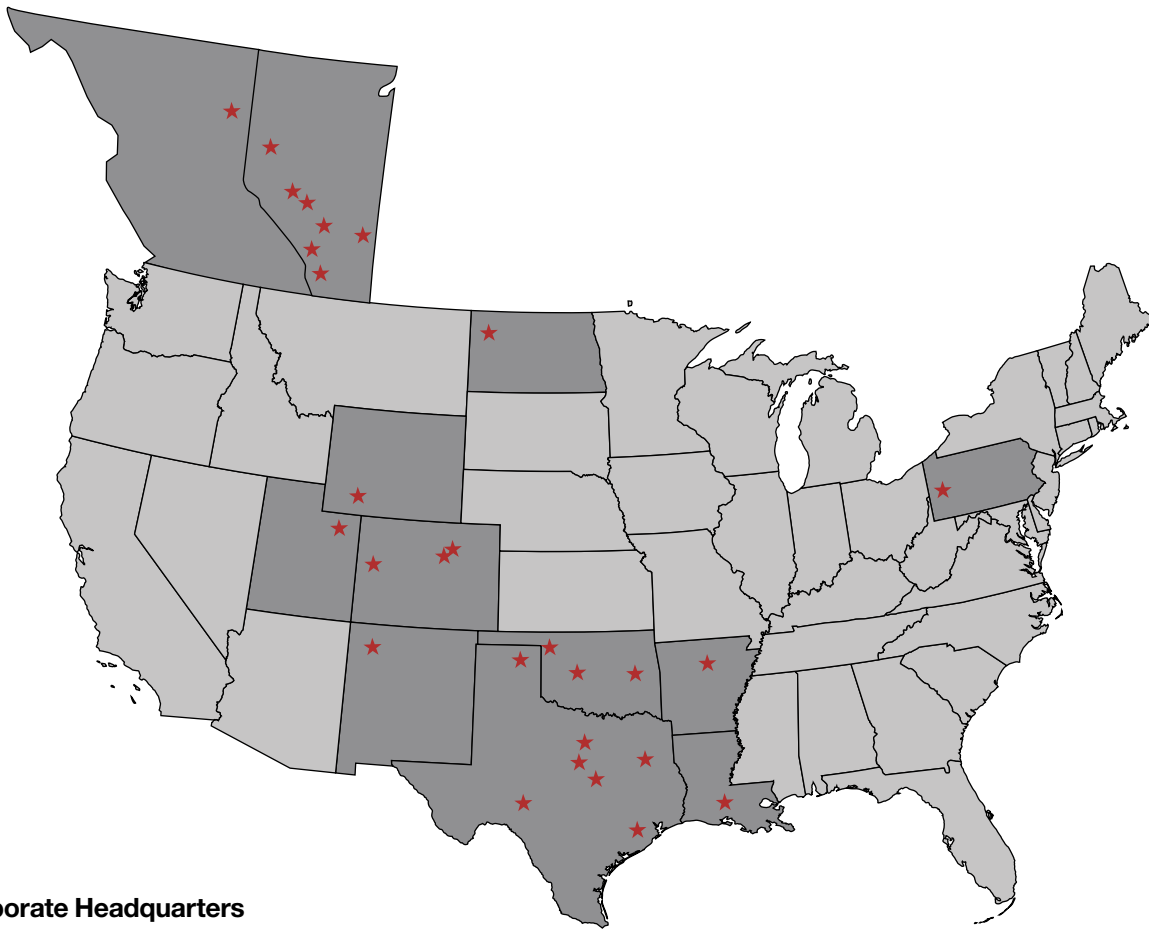

# PCS LOCATIONS

**Corporate Headquarters**

Frederick, Colorado . . . 720.407.3550

**Canada Sales Offices**

Calgary, AB . . . . . 403.266.6139  
 Claresholm, AB . . . . . 403.625.4105  
 Consort, AB . . . . . 403.577.2519  
 Drayton Valley, AB . . . . . 780.514.5206  
 Edson, AB . . . . . 780.723.2759  
 Grande Prairie, AB . . . . . 780.539.7773\*  
 Red Deer, AB . . . . . 403.340.3605  
 Fort St. John, BC . . . . . 250.785.0762\*

**Arkansas Sales Office**

Damascus . . . . . 501.335.7500

**Colorado Sales Offices**

Fort Lupton . . . . . 303.857.1522  
 Denver . . . . . 303.514.4862  
 Rifle . . . . . 970.625.0638

**Louisiana Sales Office**

Oklahoma City . . . . . 405.440.1015  
 Whitefield . . . . . 918.967.3236  
 Woodward . . . . . 580.256.1317

**Pennsylvania Sales Office**

Coraopolis . . . . . 412.264.6000

**Texas Sales Offices**

Bridgeport . . . . . 940.683.3898  
 Cleburne . . . . . 817.641.9900  
 Houston . . . . . 281.350.2084  
 Kenedy . . . . . 830.583.9900  
 Perryton . . . . . 806.435.3087\*  
 Sonora . . . . . 325.387.6260  
 Tyler . . . . . 903.534.5151  
 Weatherford . . . . . 817.599.6570